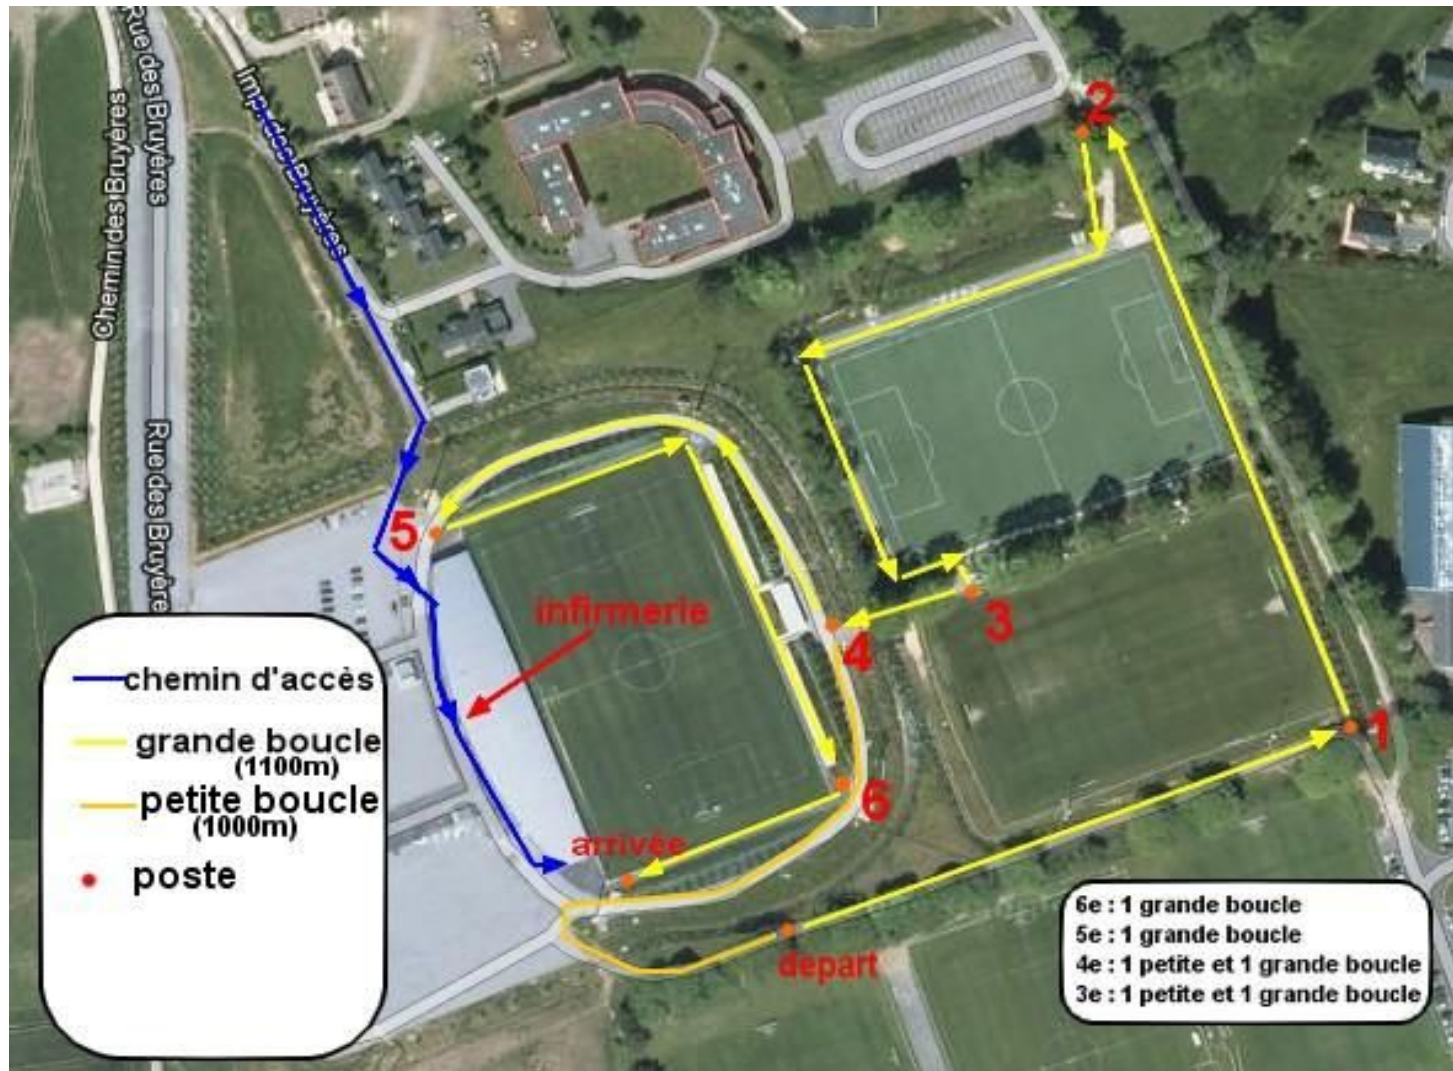

PARCOURS CROSS 2018

distances parcourues :

6^e : 1100 m

5^e : 1100 m

4^e : 2100 m

3^e : 2100 m

9h30 départ course 6ème

10h00 départ course 5^e

10h10 départ parcours
marche

10h30 départ course 4^e

10h45 départ course 3e